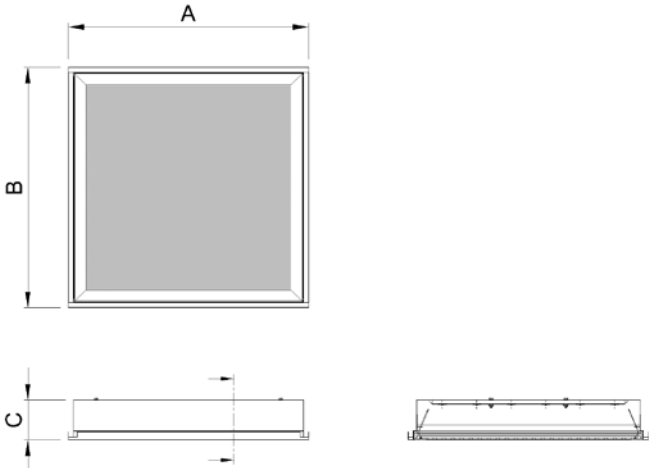

PMMA OPALE 600X600

OPAL PMMA 600X600

Apparecchio LED da incasso con schermo PMMA opale a emissione diffondente, l'ambiente risulterà illuminato con confortevole uniformità anche sulle pareti.

Recessed LED with diffusing-emission PMMA opal screen, the surroundings will become illuminated with comfortable uniformity also on the walls.

DISEGNO TECNICO | TECHNICAL DRAWING

DATI TECNICI | TECHNICAL DATA

Materiali <i>Materials</i>	Corpo in lamiera d'acciaio - Telaio di chiusura in alluminio estruso - Diffusore in pmma opale <i>Body of steel sheet - Closing frame of extruded aluminium - Opal pmma diffuser</i>
Misura <i>Size</i>	AxBxC 597x597x100 mm
Peso <i>Weight</i>	8,5 Kg
Tensione di alimentazione <i>Operating voltage</i>	220/240V - 50/60Hz
Sorgente luminosa <i>Luminous source</i>	Moduli LED <i>LED Modules</i>
Rischio fotobiologico <i>Photobiologic risk</i>	0
UGR	22
Grado di protezione <i>IP rating</i>	IP65
Accessori <i>Accessories</i>	Personalizzabile su richiesta <i>Customized on request</i>