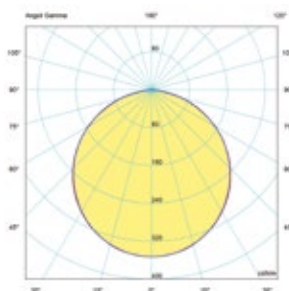

DISEGNO TECNICO | TECHNICAL DRAWING

DATI TECNICI | TECHNICAL DATA

Materiali <i>Materials</i>	Corpo in lamiera d'acciaio - Telaio di chiusura in alluminio estruso - Diffusore in pmma opale <i>Body of steel sheet - Closing frame of extruded aluminium - Opal pmma diffuser</i>
Misura <i>Size</i>	AxBxC 597x597x100 mm
Peso <i>Weight</i>	8,5 Kg
Tensione di alimentazione <i>Operating voltage</i>	220/240V - 50/60Hz
Sorgente luminosa <i>Luminous source</i>	Moduli LED <i>LED Modules</i>
Rischio fotobiologico <i>Photobiologic risk</i>	0
UGR	22
Grado di protezione <i>IP rating</i>	IP65
Accessori <i>Accessories</i>	Personalizzabile su richiesta <i>Customized on request</i>

PARAMETRI FOTOMETRICI | PHOTOMETRIC PARAMETERS

Potenza <i>Wattage</i>	Flusso luminoso <i>Lumen output</i>	Efficacia luminosa <i>Luminous efficiency</i>	Codice fotometria <i>Photometric code</i>
59 W	5674,82 Lm	96,18 Lm/W	lab.for.084/17
51 W	5008,11 Lm	98,19 Lm/W	lab.for.113/17
42 W	4061,05 Lm	96,69 Lm/W	lab.for.099/17