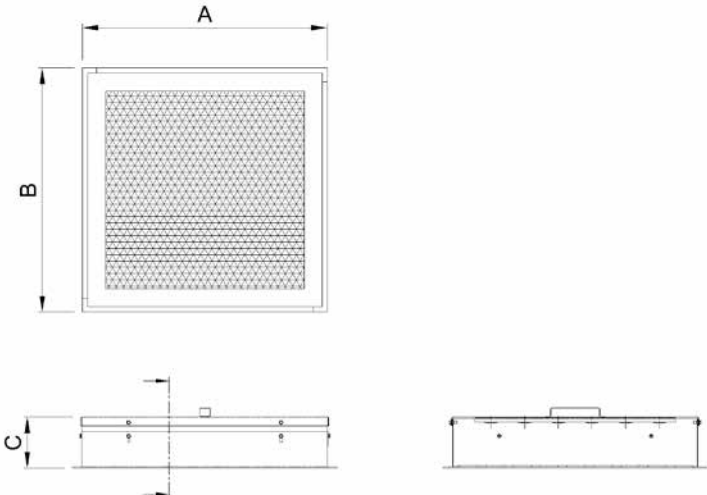

PEDONABILE PRISMATIZZATO 610X610

PRISMATIC WALKABLE 610X610

Robusto apparecchio LED da incasso per controsoffitti calpestabili.
I lavori di manutenzione possono essere svolti dall'intercapedine.

*Robust recessed LED luminaire for installation on walk-on false ceilings.
Maintenance works are carried out from above the ceiling.*

DISEGNO TECNICO | TECHNICAL DRAWING

DATI TECNICI | TECHNICAL DATA

Materiali <i>Materials</i>	Corpo in lamiera d'acciaio - Diffusore in pmma prismaticato <i>Body of steel sheet - Prismatic pmma diffuser</i>
Misura <i>Size</i>	AxBxC 610x610x130 mm
Peso <i>Weight</i>	11 Kg
Tensione di alimentazione <i>Operating voltage</i>	220/240V - 50/60Hz
Sorgente luminosa <i>Luminous source</i>	Moduli LED <i>LED Modules</i>
Rischio fotobiologico <i>Photobiologic risk</i>	0
UGR	19
Grado di protezione <i>IP rating</i>	IP54
Accessori <i>Accessories</i>	Personalizzabile su richiesta <i>Customized on request</i>