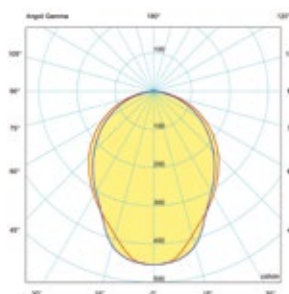

DISEGNO TECNICO | TECHNICAL DRAWING

DATI TECNICI | TECHNICAL DATA

Materiali <i>Materials</i>	Corpo in lamiera d'acciaio - Diffusore in pmma prismaticato <i>Body of steel sheet - Prismatic pmma diffuser</i>
Misura <i>Size</i>	AxBxC 610x610x130 mm
Peso <i>Weight</i>	11 Kg
Tensione di alimentazione <i>Operating voltage</i>	220/240V - 50/60Hz
Sorgente luminosa <i>Luminous source</i>	Moduli LED <i>LED Modules</i>
Rischio fotobiologico <i>Photobiologic risk</i>	0
UGR	19
Grado di protezione <i>IP rating</i>	IP54
Accessori <i>Accessories</i>	Personalizzabile su richiesta <i>Customized on request</i>

PARAMETRI FOTOMETRICI | PHOTOMETRIC PARAMETERS

Potenza <i>Wattage</i>	Flusso luminoso <i>Lumen output</i>	Efficacia luminosa <i>Luminous efficiency</i>	Codice fotometria <i>Photometric code</i>
59 W	5697,04 Lm	96,56 Lm/W	lab.plu.036/15.c
51 W	4940,88 Lm	96,88 Lm/W	lab.plu.036/15.b
42 W	4037,04 Lm	96,12 Lm/W	lab.plu.036/15.a