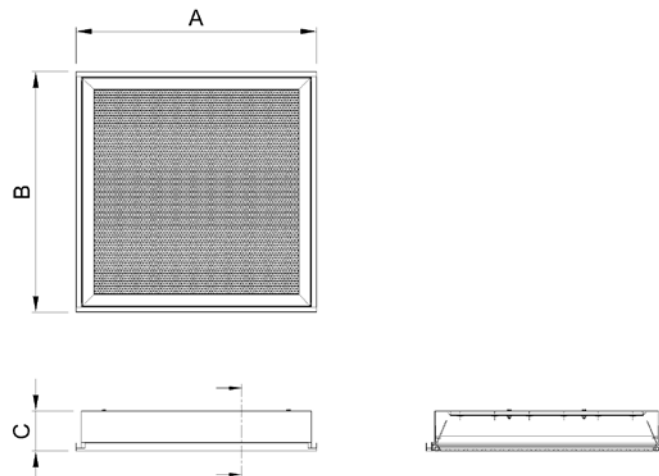

DISEGNO TECNICO | TECHNICAL DRAWING