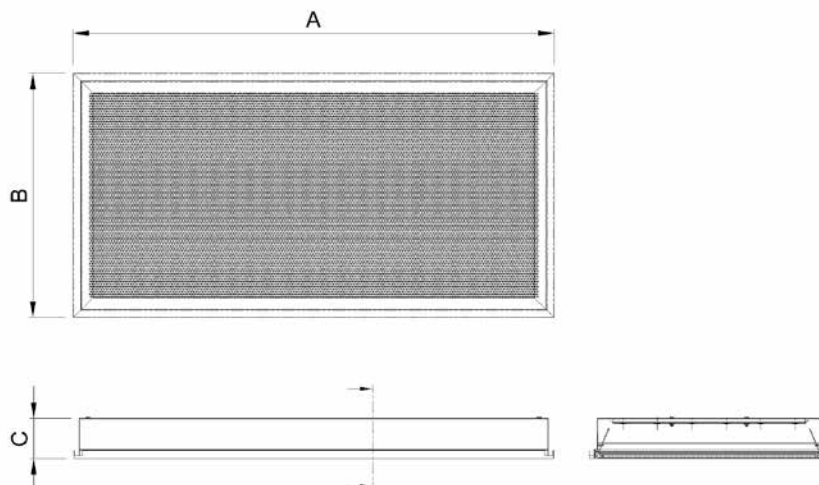

DISEGNO TECNICO | TECHNICAL DRAWING