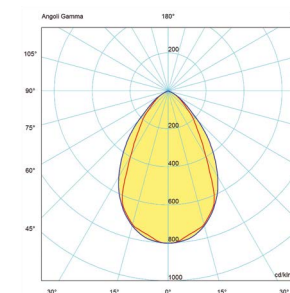

LINE 5  
LED 64W

COD. LI516020

LINE 5  
LED 80W

COD. LI516021

DATI TECNICI | TECHNICAL DATA

Nome Name	LINE 5 LED 64W	LINE 5 LED 80W
<b>Materiali Materials</b>	Corpo in lamiera d'acciaio Body of steel sheet	Corpo in lamiera d'acciaio Body of steel sheet
<b>Finiture Finishing</b>	Bianco RAL 9016 Opaco White RAL 9016 Matt	Bianco RAL 9016 Opaco White RAL 9016 Matt
<b>Elettronica Electronics</b>	ON/OFF	ON/OFF
<b>Rischio fotobiologico Photobiologic risk</b>	Classe 0 Class 0	Classe 0 Class 0
<b>Grado di protezione IP rating</b>	IP20	IP20
<b>Alimentazione Power Supply</b>	220-240V 50/60Hz	220-240V 50/60Hz
<b>Sorgente luminosa Luminous source</b>	Modulo LED LED module	Modulo LED LED module
<b>Potenza Wattage</b>	64W (50W @ 525mA)	80W (71W @ 525mA)
<b>Sistema ottico Optic system</b>	Schermo Darklight Darklight louvre	Schermo Darklight Darklight louvre
<b>Temperatura colore Colour temperature</b>	4000K	4000K
<b>Resa cromatica Colour rendering</b>	CRI > 80	CRI > 80
<b>Peso Weight</b>	5kg	5kg
<b>Misura Size</b>	AxBxC 1300x165x30mm	AxBxC 1300x165x30mm
<b>Accessori Accessories</b>	Personalizzabile su richiesta Customized on request	Personalizzabile su richiesta Customized on request

PARAMETRI FOTOMETRICI | PHOTOMETRIC PARAMETERS

<b>Efficacia luminosa Luminous efficiency</b>	82,30Lm/W	86,34Lm/W
<b>Codice fotometria Photometric code</b>	LAB.PLU.134/15	LAB.PLU.134/15.uni
<b>Flusso luminoso Lumen output</b>	4115,32Lm	6130,73Lm