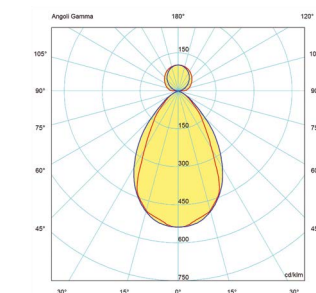

LINE 5  
LED 64W

COD. LI516020

LINE 5  
LED 80W

COD. LI516021

DATI TECNICI | TECHNICAL DATA

Nome Name	LINE 5 LED 64W	LINE 5 LED 80W
<b>Materiali Materials</b>	Corpo in lamiera d'acciaio Body of steel sheet	Corpo in lamiera d'acciaio Body of steel sheet
<b>Finiture Finishing</b>	Bianco RAL 9016 Opaco White RAL 9016 Matt	Bianco RAL 9016 Opaco White RAL 9016 Matt
<b>Elettronica Electronics</b>	ON/OFF	ON/OFF
<b>Rischio fotobiologico Photobiologic risk</b>	Classe 0 Class 0	Classe 0 Class 0
<b>Grado di protezione IP rating</b>	IP20	IP20
<b>Alimentazione Power Supply</b>	220-240V 50/60Hz	220-240V 50/60Hz
<b>Sorgente luminosa Luminous source</b>	Modulo LED LED module	Modulo LED LED module
<b>Potenza Wattage</b>	64W (50W @ 525mA)	80W (71W @ 525mA)
<b>Sistema ottico Optic system</b>	Schermo Darklight Darklight louvre	Schermo Darklight Darklight louvre
<b>Temperatura colore Colour temperature</b>	4000K	4000K
<b>Resa cromatica Colour rendering</b>	CRI > 80	CRI > 80
<b>Peso Weight</b>	5kg	5kg
<b>Misura Size</b>	AxBxC 1300x165x30mm	AxBxC 1300x165x30mm
<b>Accessori Accessories</b>	Personalizzabile su richiesta Customized on request	Personalizzabile su richiesta Customized on request

PARAMETRI FOTOMETRICI | PHOTOMETRIC PARAMETERS

<b>Efficacia luminosa Luminous efficiency</b>	82,30Lm/W	86,34Lm/W
<b>Codice fotometria Photometric code</b>	LAB.PLU.134/15	LAB.PLU.134/15.uni
<b>Flusso luminoso Lumen output</b>	4115,32Lm	6130,73Lm