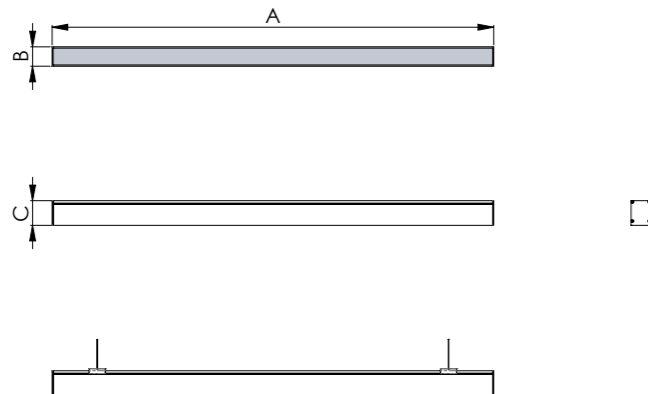

LINEA 5 EST DIFFUSORE OPALE LINE 5 EST OPAL DIFFUSER

Gamma di profili estrusi da sospensione realizzati interamente con sorgenti LED e driver incorporato. Gli schermi proposti risolvono le più frequenti esigenze di illuminazione.

Range of suspended extruded profiles, all with LED light sources and driver. The proposed diffusers are designed to fulfil the most general requirements.

DISEGNO TECNICO | TECHNICAL DRAWING

LINE 5 EST OP LED 32W

COD. L5E17005

DATI TECNICI | TECHNICAL DATA

Nome Name	LINE 5 EST OP LED 32W
Materiali Materials	Corpo in alluminio estruso Extruded aluminium body
Finiture Finishing	Alluminio anodizzato colore naturale Anodized aluminium natural color
Elettronica Electronics	ON/OFF
Rischio fotobiologico Photobiologic risk	Classe 0 Class 0
Grado di protezione IP rating	IP20
Alimentazione Power Supply	220-240V 50/60Hz
Sorgente luminosa Luminous source	Modulo LED LED module
Potenza Wattage	32W (26W @525mA)
Sistema ottico Optic system	Diffusore opale Opal diffuser
Temperatura colore Colour temperature	4000K
Resa cromatica Colour rendering	CRI > 80
Peso Weight	2,1kg
Misura Size	AxBxC 1130x50x62mm
Accessori Accessories	Personalizzabile su richiesta Customized on request

PARAMETRI FOTOMETRICI | PHOTOMETRIC PARAMETERS

Efficacia luminosa Luminous efficiency	73,85Lm/W
Codice fotometria Photometric code	LAB.PLU.127/15
Flusso luminoso Lumen output	1920,10Lm