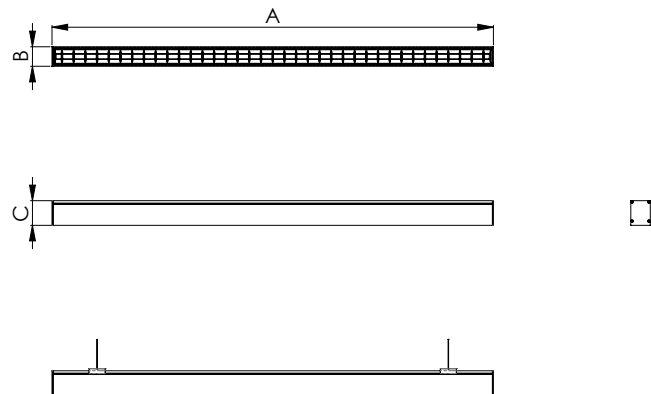

LINEA 5 EST SCHERMO DKL LINE 5 EST DARKLIGHT LOUVRE

Gamma di profili estrusi da sospensione realizzati interamente con sorgenti LED e driver incorporato. Gli schermi proposti risolvono le più frequenti esigenze di illuminazione.

Range of suspended extruded profiles, all with LED light sources and driver. The proposed diffusers are designed to fulfil the most general requirements.

DISEGNO TECNICO | TECHNICAL DRAWING

OFFICES 100

CARTA D'IDENTITÀ | IDENTITY CARD

LINE 5 EST DKL LED 32W

COD. L5E17010

DATI TECNICI | TECHNICAL DATA

| | |
|---|--|
| Nome Name | LINE 5 EST DKL LED 32W |
| Materiali Materials | Corpo in alluminio estruso Extruded aluminium body |
| Finiture Finishing | Alluminio anodizzato colore naturale Anodized aluminium natural color |
| Elettronica Electronics | ON/OFF |
| Rischio fotobiologico Photobiologic risk | Classe 0 Class 0 |
| Grado di protezione IP rating | IP20 |
| Alimentazione Power Supply | 220-240V 50/60Hz |
| Sorgente luminosa Luminous source | Modulo LED LED module |
| Potenza Wattage | 32W (26W @525mA) |
| Sistema ottico Optic system | Schermo Darklight Darklight louvre |
| Temperatura colore Colour temperature | 4000K |
| Resa cromatica Colour rendering | CRI > 80 |
| Peso Weight | 2,1kg |
| Misura Size | AxBxC 1130x50x62mm |
| Accessori Accessories | Personalizzabile su richiesta Customized on request |

PARAMETRI FOTOMETRICI | PHOTOMETRIC PARAMETERS

| | |
|---|----------------|
| Efficacia luminosa Luminous efficiency | 87,51Lm/W |
| Codice fotometria Photometric code | LAB.PLU.139/15 |
| Flusso luminoso Lumen output | 2275,42Lm |