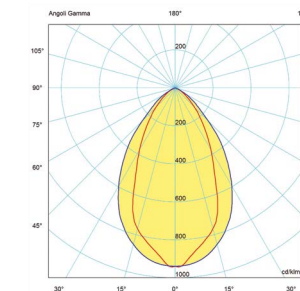

LINE 5 EST DKL LED 32W

COD. L5E17010

DATI TECNICI | TECHNICAL DATA

| | |
|---|--|
| Nome Name | LINE 5 EST DKL LED 32W |
| Materiali Materials | Corpo in alluminio estruso Extruded aluminium body |
| Finiture Finishing | Alluminio anodizzato colore naturale Anodized aluminium natural color |
| Elettronica Electronics | ON/OFF |
| Rischio fotobiologico Photobiologic risk | Classe 0 Class 0 |
| Grado di protezione IP rating | IP20 |
| Alimentazione Power Supply | 220-240V 50/60Hz |
| Sorgente luminosa Luminous source | Modulo LED LED module |
| Potenza Wattage | 32W (26W @525mA) |
| Sistema ottico Optic system | Schermo Darklight Darklight louvre |
| Temperatura colore Colour temperature | 4000K |
| Resa cromatica Colour rendering | CRI > 80 |
| Peso Weight | 2,1kg |
| Misura Size | AxBxC 1130x50x62mm |
| Accessori Accessories | Personalizzabile su richiesta Customized on request |

PARAMETRI FOTOMETRICI | PHOTOMETRIC PARAMETERS

| | |
|---|----------------|
| Efficacia luminosa Luminous efficiency | 87,51Lm/W |
| Codice fotometria Photometric code | LAB.PLU.139/15 |
| Flusso luminoso Lumen output | 2275,42Lm |